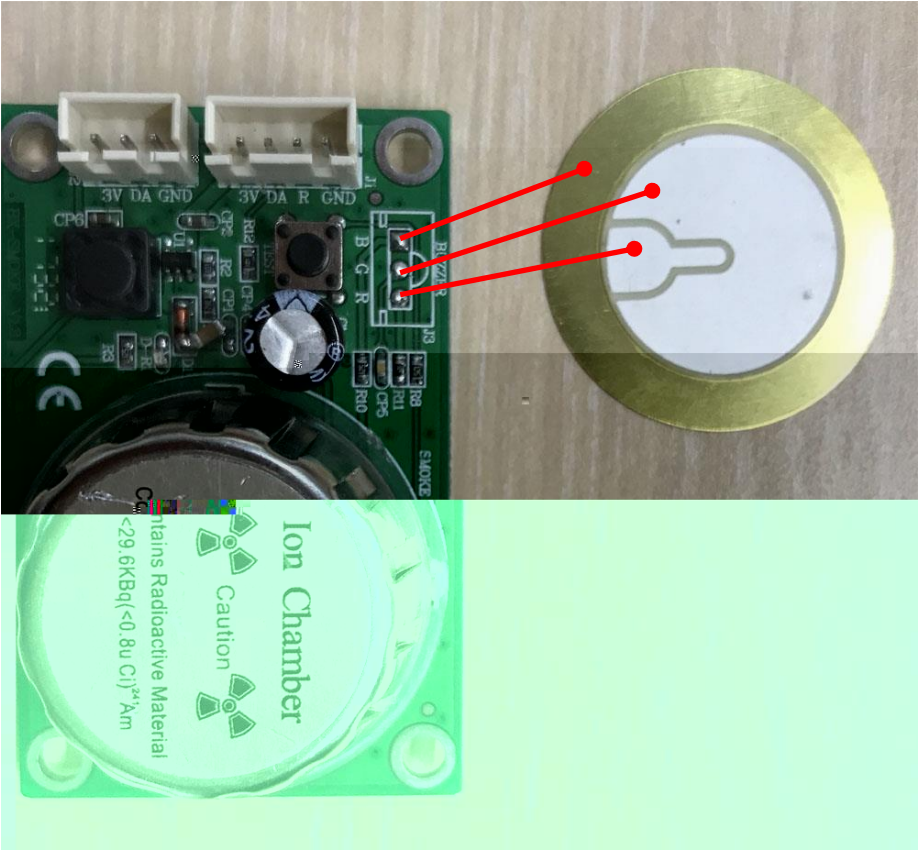

**onbon** 仰邦科技  
全系列LED控制器制造商 | LED应用系统专家

D

! D

**1**

**2**

1

2

仔 以 光